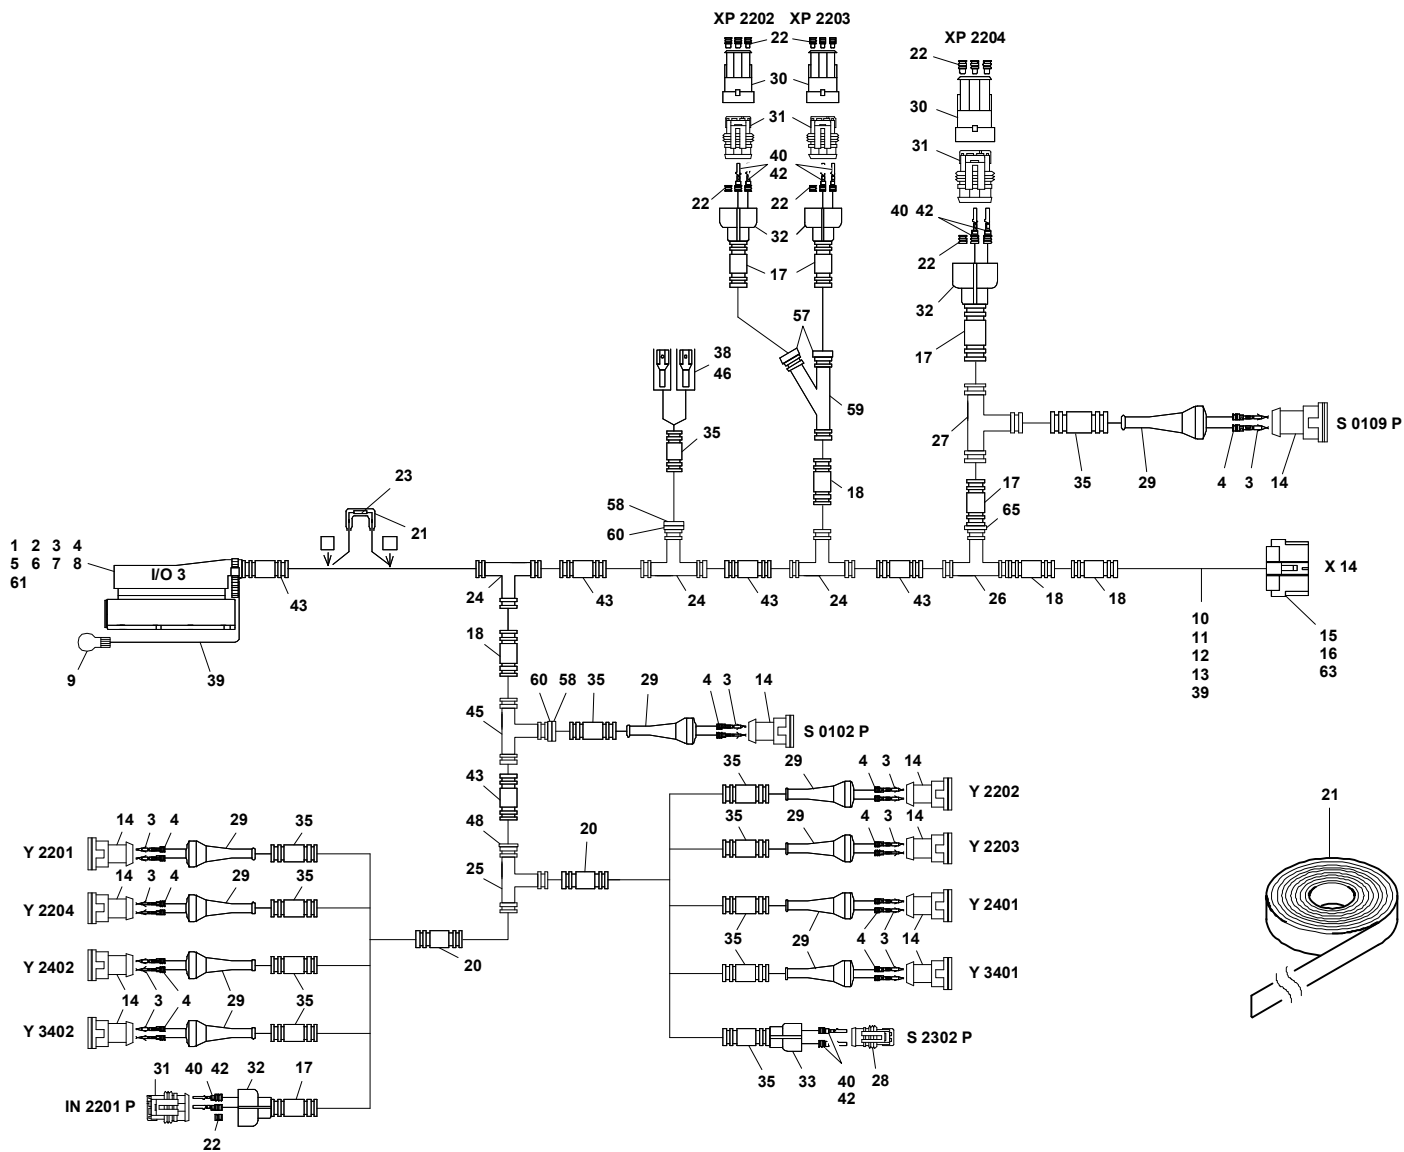

KABELBAUM I/O 3
CABLE HARNESS I/O 3

BILDTAFEL
PICTORIAL DISPLAY

04.11

3165668-ETL C

1/3

GMK 5130
BE 600
G 806

KABELBAUM I/O 3
CABLE HARNESS I/O 3

BILDTAFEL
PICTORIAL DISPLAY

04.11

3165668-ETL C

2/3

GMK 5130
BE 600
G 806

GROVE

KABELBAUM I/O 3
CABLE HARNESS I/O 3

BILDTAFEL
PICTORIAL DISPLAY

04.11

3165668-ETL C

3/3

**GMK 5130
BE 600
G 806**