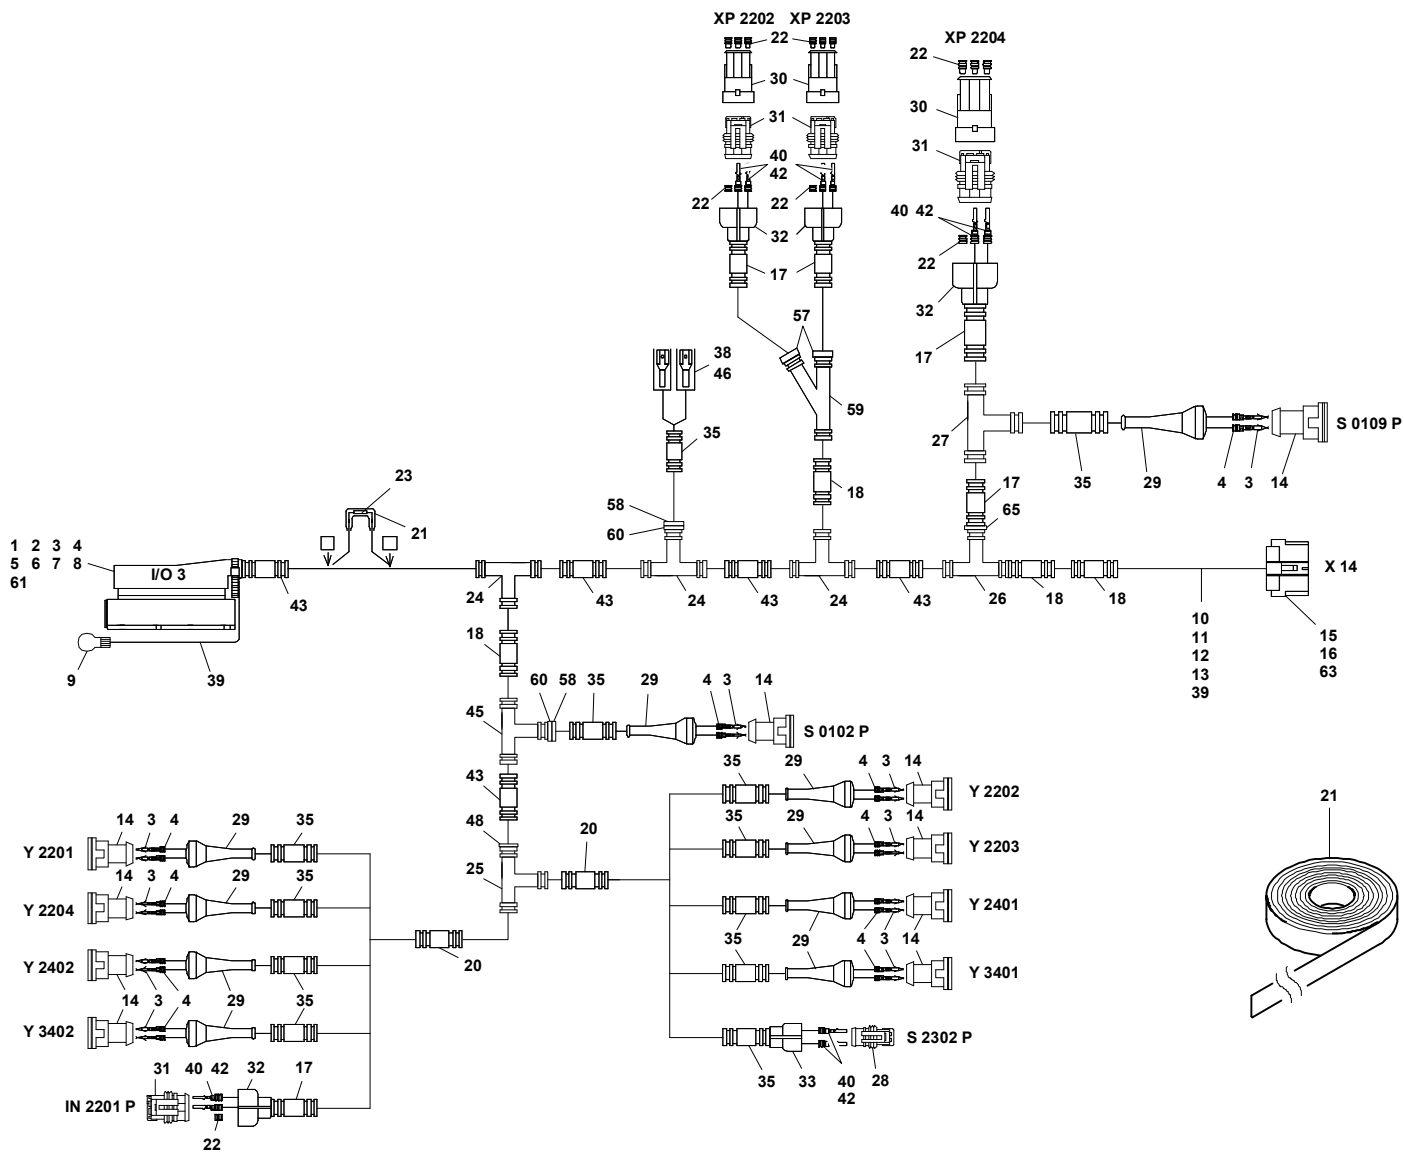

KABELBAUM I/O 3
CABLE HARNESS I/O 3

BILDTAFEL
PICTORIAL DISPLAY

04.11

3165668-ETL C

1/3

GMK 5130
BE 600
G 806

KABELBAUM I/O 3
CABLE HARNESS I/O 3

BILDTAFEL
PICTORIAL DISPLAY

04.11

3165668-ETL C

2/3

GMK 5130
BE 600
G 806

GROVE

KABELBAUM I/O 3
CABLE HARNESS I/O 3

BILDTAFEL
PICTORIAL DISPLAY

04.11

3165668-ETL C

3/3

**GMK 5130
BE 600
G 806**